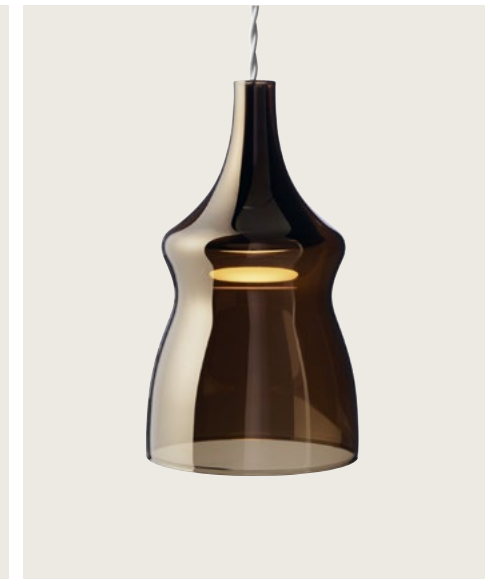

Glossy Bronze